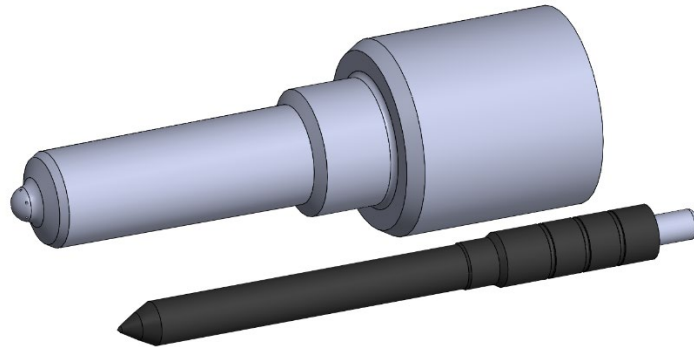

รหัส FIRAD code	DENSO® ตราประทับ	DENSO® รหัสหัวฉีด	DENSO® รหัสหัวฉีดใหญ่	DENSO® เลขประจำตัว	OE code รหัสผู้ผลิตต้นกำเนิด	Vehicle/ Engine ยี่ห้อ/รหัสเครื่องยนต์
ALLA 125 P 889-J	DLLA 125 P 889	095000-6480		093400-8890	John Deere RE529149	John Deere Engine 8530/3520/3530
ALLA 127 P 944-J	DLLA 127 P 944	095000-631X		093400-9440		John Deere application 6830 SE
ALLA 127 P 945-J	DLLA 127 P 945	095000-632X		093400-9450		John Deere 4045T, 6068T, S350
ALLA 127 P 1098-J	DLLA 127 P 1098					
ALLA 129 P 890-J	DLLA 129 P 890	095000-6470		093400-8900		John Deere application
ALLA 129 P 983-J	DLLA 129 P 983	095000-688X		093400-9830		John Deere application
ALLA 133 P 814-J	DLLA 133 P 814	095000-505#		093400-8140	John Deere RE 507860	John Deere Series 9970
ALLA 133 P 888-J	DLLA 133 P 888	095000-6460		093400-8880		John Deere Skidder 8.1 L
ALLA 139 P 851-J	DLLA 139 P 851	095000-5480		093400-8510		John Deere 4045H Series 6820

Regional Distributor

Premo International Pte Ltd - 39B Jalan Pemimpin #04-00 Prime Industrial Building Singapore 577184

Contact No: +65 6354 5255 Fax No: +65 6354 5755 Email: premo@premo.com.sg

Website: www.premo.com.sg