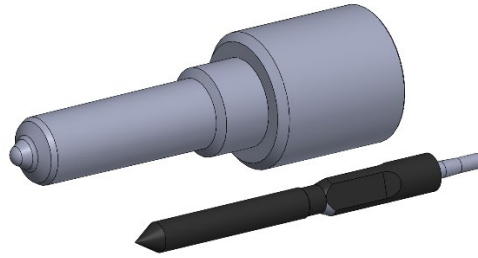

## Denso Piezoelectric Nozzle 2<sup>nd</sup> Generation

เดนโซ, Nozzle ของหัวฉีด Piezoelectric ยุคที่ 2

รหัส FIRAD code	DENSO® Stamping	DENSO® Injector Code	DENSO® New injector code	DENSO® P/N	OE code	Vehicle/ Engine
ALLA 156 G2P3	G2P3	295900-0110	DCRI200110		TOYOTA 23670-0R040 TOYOTA 23670-0R041 TOYOTA 23670-26011 TOYOTA 23670-26020 TOYOTA 23670-26020-2 TOYOTA 23670-29055 TOYOTA 23670-29105	LEXUS IS II TOYOTA AURIS (E15) TOYOTA AVENSIS TOYOTA AVENSIS TOYOTA COROLLA TOYOTA RAV 4 III TOYOTA RAV 4 IV TOYOTA VERSO