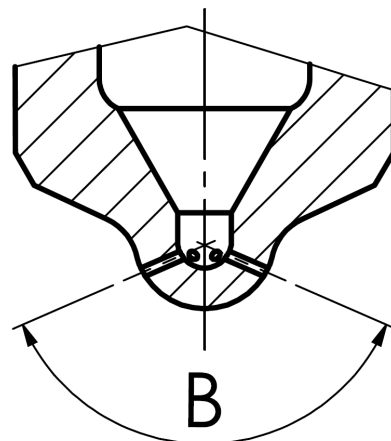

คำย่อและความหมาย

ABBREVIATIONS

- Holes รู

In this section are reported the information about how many micro holes there are and their diameter, in this following way: <N.microholes> x <Diameter microholes>

ในส่วนนี้หมายถึงข้อมูลที่บอกจำนวนรูที่มีอยู่ในพื้นที่ของปลายหัวฉีดตัวนั้น และขนาดเส้นผ่าศูนย์กลางของรู โดยมีรูปแบบ <เลขจำนวนรู> x (ขนาดเส้นผ่า ศ.ก.)

- Angles มุม

In this section are reported the information related to nozzle and micro holes angular position

ในส่วนนี้เป็นข้อมูลของมุมเอียง(A)จากแนวตั้งของปลายหัวฉีดและมุมกวาด (B) รูของรูหัวฉีด

Engine

Angle
Spray

Angle

A B