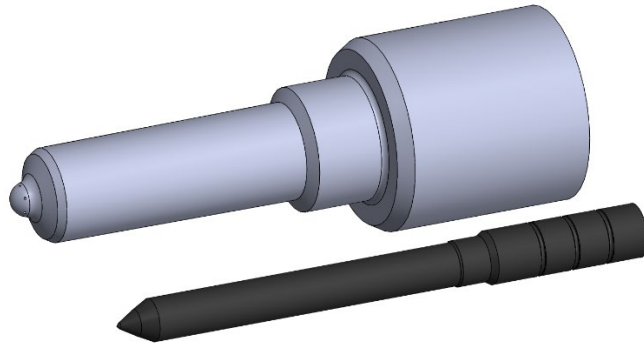

ALLA 146 P 768-J	DLLA 146 P 768	093400-7680			
ALLA 155 P 939-J	DLLA 155 P 939	095000-7670	DCRI107670	TOYOTA 23670-09180 TOYOTA 23670-09240 TOYOTA 23670-09280 TOYOTA 23670-0R030 TOYOTA 23670-0R140 TOYOTA 23670-0R190	TOYOTA AURIS TOYOTA AVENSIS TOYOTA COROLLA TOYOTA VERSO

ผู้จัดจำหน่ายประจำภูมิภาค:

Regional Distributor

Premo International Pte Ltd - 39B Jalan Pemimpin #04-00 Prime Industrial Building Singapore 577184

Contact No: +65 6354 5255 Fax No: +65 6354 5755 Email: premo@premo.com.sg

Website: www.premo.com.sg