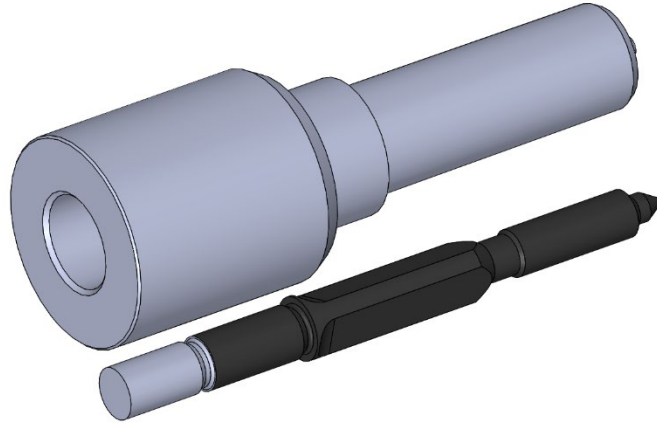

Denso Piezoelectric Nozzle 3rd Generation

เดนโซ, **Nozzle** ของหัวฉีด **Piezoelectric** ยุคที่ **3**