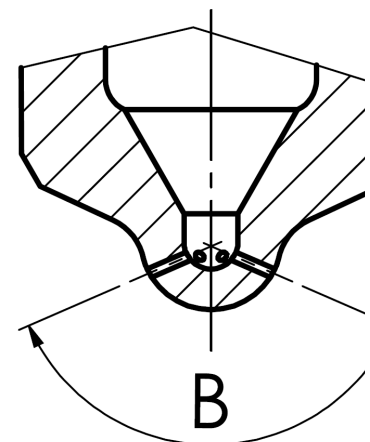

คำย่อและความหมาย

ABBREVIATIONS

- Holes รู

In this section are reported the information about how many micro holes there are and their diameter, in this following way: <N.microholes> x <Diameter microholes>

ในส่วนนี้หมายถึงข้อมูลที่บอกจำนวนรูที่มีอยู่ในพื้นที่ของปลายหัวฉีดตัวนั้น และขนาดเส้นผ่าศูนย์กลางของรู โดยมีรูปแบบ <เลขจำนวนรู> X (ขนาดเส้นผ่า ศ.ก.)

- Angles มุม

In this section are reported the information related to nozzle and micro holes angular position

ในส่วนนี้เป็นข้อมูลของมุมเอียง(A)จากแนวตั้งของปลายหัวฉีดและมุมกวาด (B)ของรูหัวฉีด

Engine

Angle
Spray

Angle

A B