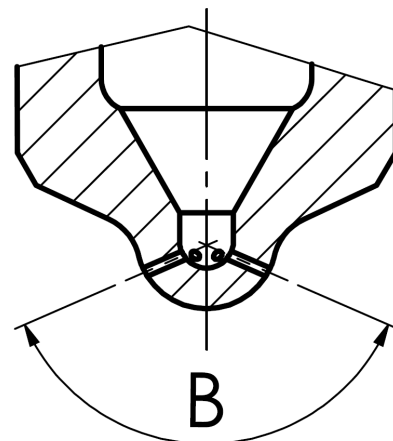

คำย่อและความหมาย

ABBREVIATIONS

- Holes รู

In this section are reported the information about how many micro holes there are and their diameter, in this following way: <N.microholes> x <Diameter microholes>

ในส่วนนี้หมายถึงข้อมูลที่บอกจำนวนรูที่มีอยู่ในพื้นที่ของปลายหัวฉีดตัวนั้น และขนาดเส้นผ่าศูนย์กลางของรู โดยมีรูปแบบ <เลขจำนวนรู> x (ขนาดเส้นผ่า ศ.ก.)

- Angles มุม

In this section are reported the information related to nozzle and micro holes angular position

ในส่วนนี้เป็นข้อมูลของมุมเอียง(A)จากแนวตั้งของปลายหัวฉีดและมุมกวาด (B) รูของรูหัวฉีด

Engine
Angle Spray
Angle
A B