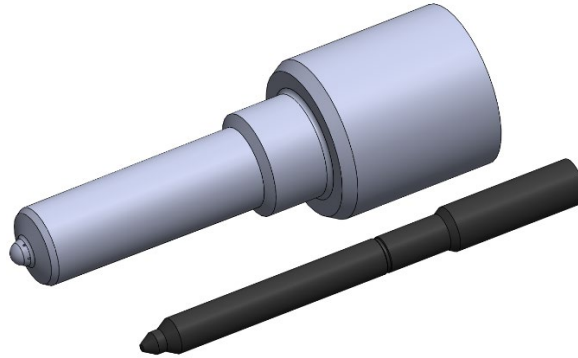

Siemens VDO nozzle

รหัสFIRAD code	VDO® ตราประทับ	VDO® รหัสหัวฉีด	OE code รหัสผู้ผลิตต้นกำเนิด	Vehicle/ Engine ยี่ห้อ/รหัสเครื่องยนต์
ALLA 140 PM 019	M 0019 P 140	A2C595170 51	CITROËN 9801125480 FORD BK2Q-9K546-AG FORD 1840747 FORD 1746967 PEUGEOT 9801125480	CITROËN JUMPER Bus 2.0 BlueHDi 110 CITROËN JUMPER Bus 2.2 HDi 110 CITROËN JUMPER Bus 2.2 HDi 130 CITROËN JUMPER Bus 2.2 HDi 150 CITROËN JUMPER Kasten 2.0 BlueHDi 110 CITROËN JUMPER Kasten 2.0 BlueHDi 130 CITROËN JUMPER Kasten 2.2 HDi 110 CITROËN JUMPER Kasten 2.2 HDi 130 CITROËN JUMPER Kasten 2.2 HDi 150 CITROËN JUMPER Pritsche/Fahrgestell 2.0 BlueHDi 110 CITROËN JUMPER Pritsche/Fahrgestell 2.0 BlueHDi 130 CITROËN JUMPER Pritsche/Fahrgestell 2.2 HDi 110 CITROËN JUMPER Pritsche/Fahrgestell 2.2 HDi 130 CITROËN JUMPER Pritsche/Fahrgestell 2.2 HDi 150 FORD Ranger 2.2 TDCI FORD Ranger 3.2 TDCI FORD Transit 2.2 TDCI

Regional Distributor

Premo International Pte Ltd - 39B Jalan Pemimpin #04-00 Prime Industrial Building Singapore 577184

Contact No: +65 6354 5255 Fax No: +65 6354 5755 Email: premo@premo.com.sg

Website: www.premo.com.sg