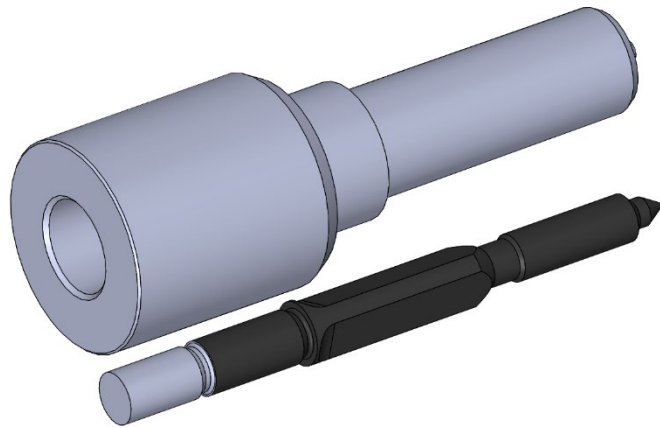

รหัส FIRAD code	DENSO® Stamping	DENSO® Injector Code	DENSO® New injector code	DENSO® P/N	OE code	Vehicle/ Engine
ALLA 146 GCF1	GCF1	95000-1020				

ผู้จัดจำหน่ายประจำภูมิภาค:

Regional Distributor

Premo International Pte Ltd - 39B Jalan Pemimpin #04-00 Prime Industrial Building Singapore 577184

Contact No: +65 6354 5255 Fax No: +65 6354 5755 Email: premo@premo.com.sg

Website: www.premo.com.sg