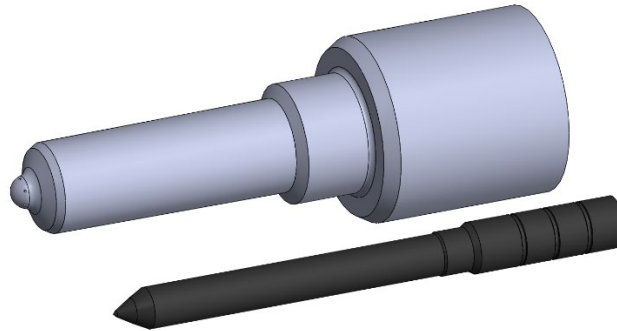

Denso nozzle 3rd Generation (Needle Ø 3,50 mm)

รหัส FIRAD code	DENSO® ตราประทับ	DENSO® Injector Code	DENSO® รหัสหัวฉีด นม	DENSO® P/N	OE code	Vehicle/ Engine ยี่ห้อ/รหัสเครื่องยนต์
ALLA 146 G3S53	G3S53	529 6723 05T 14070 CRN5274954				
ALLA 146 G3S112	G3S112	5344766 2200 07S00263				
ALLA 152 G3S37	G3S37					
ALLA 152 G3S56	G3S56	5284016 G3AM 12Q00065				
ALLA 152 G3S92	G3S92					
ALLA 153 G3S120	G3S120	5365904 G3AM 06T03586				
ALLA 153 G3S127	G3S127	5367913 G3AM 07T02467				
ALLA 154 G3S47	G3S47					ISUZU MAX 2.5

Regional Distributor

Premo International Pte Ltd - 39B Jalan Pemimpin #04-00 Prime Industrial Building Singapore 577184

Contact No: +65 6354 5255 Fax No: +65 6354 5755 Email: premo@premo.com.sg

Website: www.premo.com.sg