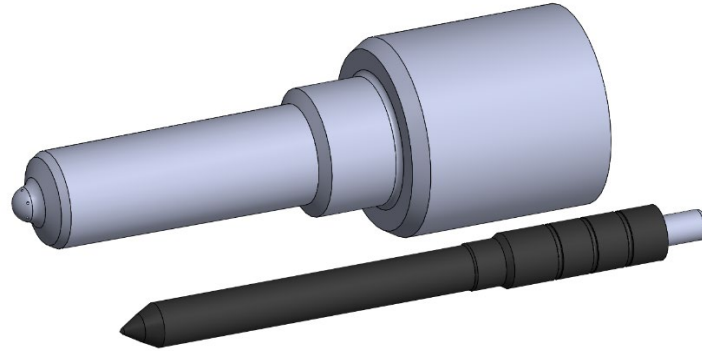

รหัส FIRAD code	DENSO® Stampi ng	DENSO® Injector Code	DENSO® New injector code	DENSO® P/N	OE code	Vehicle/ Engine
ALLA 144 G3S32	G3S32	295050-0560	DCRI300560		mitsubishi 1465A351	MITSUBISHI PAJERO Classic MITSUBISHI PAJERO IV
ALLA 144 G3S33	G3S33	295050-0810	DCRI300810		TOYOTA 23670-09380 TOYOTA 23670-OL110	TOYOTA HILUX 2.5 2KD
ALLA 145 G3S45	G3S45					
ALLA 145 G3S50	G3S50					
ALLA 148 G3S77	G3S77					
ALLA 151 G3S10	G3S10	295050-0300	DCRI300300		NISSAN 16600-1A0A NISSAN 16600-5X00A	NISSAN MURANO NISSAN NAVARA NISSAN NAVARA NISSAN NP300 NISSAN PATHFINDER NISSAN PICK UP
ALLA 152 G3S7	G3S7					
ALLA 152 G3S51	G3S51	166005X30A				NISSAN FRONTIER Sel 2.5

Regional Distributor

Premo International Pte Ltd - 39B Jalan Pemimpin #04-00 Prime Industrial Building Singapore 577184

Contact No: +65 6354 5255 Fax No: +65 6354 5755 Email: premo@premo.com.sg

Website: www.premo.com.sg