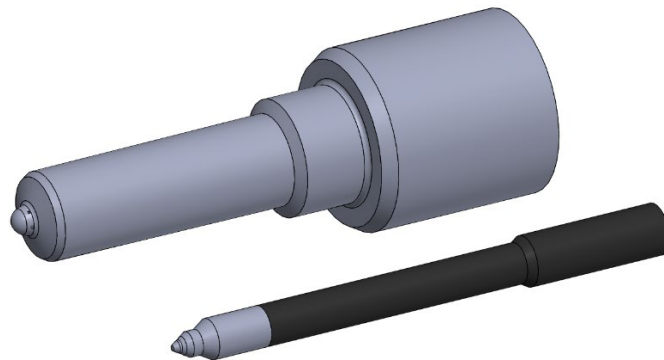

รหัส FIRAD code	VDO® ตราประทับ	VDO® รหัสหัวฉีด	OE code รหัสผู้ผลิตต้นกำเนิด	Vehicle/ Engine ยี่ห้อรถ/รหัสเครื่องยนต์
ASLA 140 PV 600	V 0600 P 142	5WS40000-Z	CITROËN 1980F0 CITROËN 00001980F0 CITROËN 9652173780 PEUGEOT 9652173780 PEUGEOT 00001980F0 PEUGEOT 1980F0	CITROËN BERLINGO / BERLINGO FIRST Großraumlimousine 2.0 HDI CITROËN BERLINGO / BERLINGO FIRST Kasten 2.0 HDI CITROËN C5 I 2.0 HDi CITROËN C5 I Break 2.0 HDi CITROËN XSARA 2.0 HDi 90 CITROËN XSARA Break 2.0 HDI CITROËN XSARA Coupe 2.0 HDI PEUGEOT 307/407 PEUGEOT Partner 406 Facelift
ASLA 144 PV 602	V 0602 P 144			PEUGEOT 1007/307 TOYOTA AYGO MAZDA 2 CITROËN C1/C2/C3
ASLA 144 PV 605	V 0605 P 144	5WS40148-Z A2C59513997	CITROËN 00001980E7 CITROËN 9655304880 CITROËN 9655304780 FORD 2S6Q9F593AB FORD 2S6Q9F593AA FORD 2S6Q9F593BB FORD 2S6Q9F593AC PEUGEOT 1980E7 PEUGEOT 00001980E7 PEUGEOT 9655304880 PEUGEOT 9655304780	CITROËN C3 Pluriel 1.4 HDi PEUGEOT 307 / 1007 CITROËN C1/C2/C3 FORD FIESTA FUSION

Regional Distributor

Premo International Pte Ltd - 39B Jalan Pemimpin #04-00 Prime Industrial Building Singapore 577184

Contact No: +65 6354 5255 Fax No: +65 6354 5755 Email: premo@premo.com.sg

Website: www.premo.com.sg