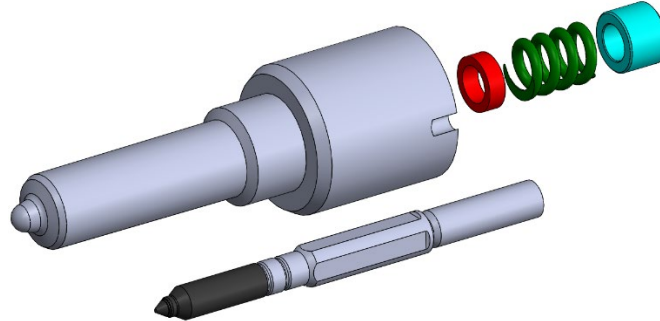

Bosch Piezoelectric Nozzle

FIRAD code	BOSCH® Stamping	BOSCH® Injector Code	BOSCH® Inj. Remanufactured Code	OE code	Vehicle/ Engine
PEF 05AW	F00VX30005	0 445 115 037 0 445 115 036		VOLKSWAGEN 059 130 277 AB	VW - Audi 3,0