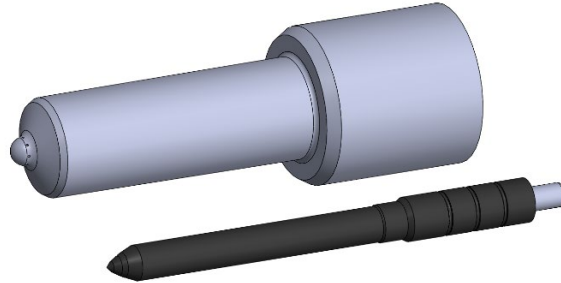

Denso Nozzle (1st and 2nd Generation)

รหัส FIRAD code	DENSO® ตราประทับ	DENSO® รหัสหัวฉีด	DENSO® รหัสหัวฉีด ใหม่	DENSO® P/N เลขประจำตัว	OE code รหัสผู้ผลิต	Vehicle/ Engine ยี่ห้อรถ/รหัสเครื่อง
ALLA 138 P 934-J	DLLA 138 P 934	095000-6280		093400-9340		
ALLA 142 P 793-J	DLLA 142 P 793	095000-0801		093400-7930		ISUZU – 6SD1 Engine ver. Hong Kong
ALLA 142 P 852-J	DLLA 142 P 852	095000-1210		093400-8520		
ALLA 143 P 761-J	DLLA 143 P 761	095000-0562		093400-7610		ISUZU – 4HK1/6HK1 Engines
ALLA 144 P 690-J	DLLA 144 P 690	095000-0145				ISUZU -4HK1/6HK1 Engines
ALLA 145 P 748-J	DLLA 45 P 748			093400-7480		
ALLA 148 P 915-J	DLLA 148 P 915					
ALLA 149 P 786-J	DLLA 149 P 786	095000-0761		093400-7860		KOMATSU (6156-11- 330)
ALLA 150 P 835-J	DLLA 150 P 835	095000-5214		093400-8350		ISUZU 6WG1 Engine HITACHI
ALLA 150 P 991-J	DLLA 150 P 991	095000-7172		093400-9910		
ALLA 151 P 771-J	DLLA 151 P 771	095000-0722		093400-7710		ISUZU NISSAN

Regional Distributor

Premo International Pte Ltd - 39B Jalan Pemimpin #04-00 Prime Industrial Building Singapore 577184

Contact No: +65 6354 5255 Fax No: +65 6354 5755 Email: premo@premo.com.sg

Website: www.premo.com.sg