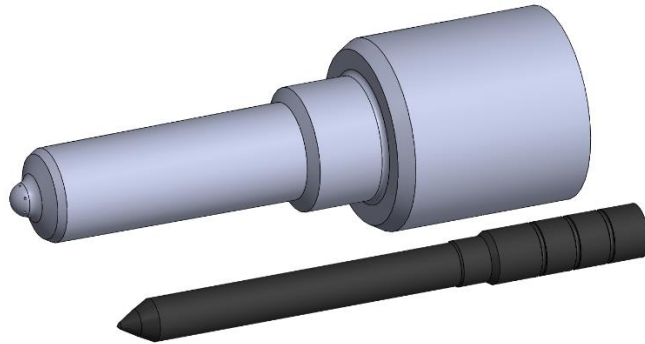

Mã tem FIRAD	Mã tem DENSO®	Mã kim phun DENSO®	Mã kim mới của DENSO®	Mã phụ tùng DENSO®	Mã OE	Loại xe/ Động cơ
ALLA 146 P 768-J	DLLA 146 P 768			093400-7680		
ALLA 155 P 939-J	DLLA 155 P 939	095000-7670	DCRI10767 0		TOYOTA 23670-09180 TOYOTA 23670-09240 TOYOTA 23670-09280 TOYOTA 23670-0R030 TOYOTA 23670-0R140 TOYOTA 23670-0R190	TOYOTA AURIS TOYOTA AVENSIS TOYOTA COROLLA TOYOTA VERSO

Quyền phân phối khu vực:

Premo International Pte Ltd - 39B Jalan Pemimpin #04-00 Prime Industrial Building Singapore 577184

Contact No: +65 6354 5255 Fax No: +65 6354 5755 Email: premo@premo.com.sg

Đại diện ở Việt Nam: Ngô Anh Trung Contact No: +84 9744 31277 Email: trungngo.hd@gmail.com

Website: www.premo.com.sg