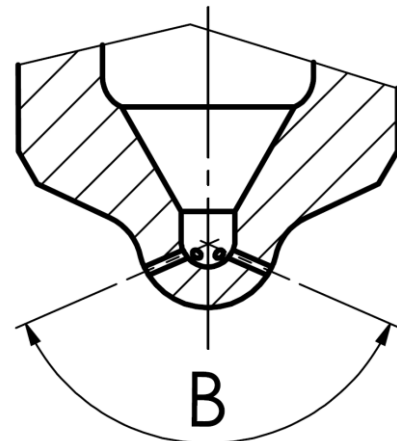

### - Holes (Lỗ phun)

Được đề cập đến trong tài liệu này với quy cách như sau:

N: số lượng microholes (lỗ siêu vi)

Diameter: đường kính microholes

<N.microholes> x <Diameter microholes>

### - Angles (Số liệu về góc)

Số liệu về vị trí góc độ của microholes và đầu kim phun được hiểu như sau:

Góc máy	Góc phun
A	B