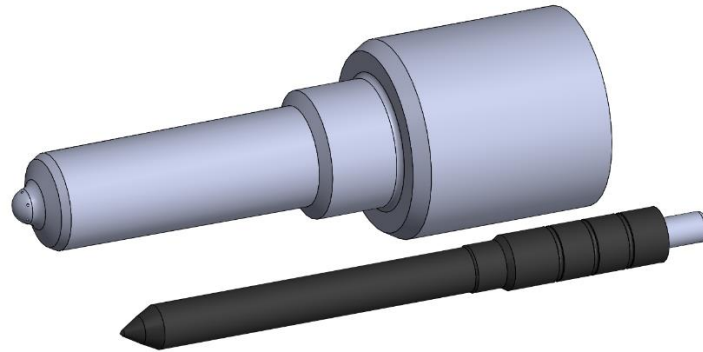

Mã tem FIRAD	Mã tem DENSO®	Mã kim phun DENSO®	Mã kim mới của DENSO®	Mã phụ tùng DENSO®	Mã OE	Loại xe/ Động cơ
ALLA 144 G3S32	G3S32	295050-0560	DCRI300560		MITSUBISHI 1465A351	MITSUBISHI PAJERO Classic MITSUBISHI PAJERO IV
ALLA 144 G3S33	G3S33	295050-0810	DCRI300810		TOYOTA 23670-09380 TOYOTA 23670-0L110	TOYOTA HILUX 2.5 2KD
ALLA 151 G3S10	G3S10	295050-0300	DCRI300300		NISSAN 16600-1AT0A NISSAN 16600-5X00A	NISSAN MURANO NISSAN NAVARA NISSAN NAVARA NISSAN NP300 NISSAN PATHFINDER NISSAN PICK UP
ALLA 152 G3S7	G3S7					
ALLA 152 G3S51	G3S51	166005X30A				NISSAN FRONTIER Sel 2.5
ALLA 152 G3S82	G3S82	D720112010 E1EC011610 01T01693				
ALLA 153 G3S48	G3S48					
ALLA 154 G3S6	G3S6	295050-0460 095050-052X	DCRI300460		TOYOTA 23670-30400 TOYOTA 23670-39365	TOYOTA HILUX 3.0 4WD TOYOTA LAND CRUISER TOYOTA PRADO

Quyền phân phối khu vực:

Premo International Pte Ltd - 39B Jalan Pemimpin #04-00 Prime Industrial Building Singapore 577184

Contact No: +65 6354 5255 Fax No: +65 6354 5755 Email: premo@premo.com.sg

Đại diện ở Việt Nam: Ngô Anh Trung Contact No: +84 9744 31277 Email: trungngo.hd@gmail.com

Website: www.premo.com.sg