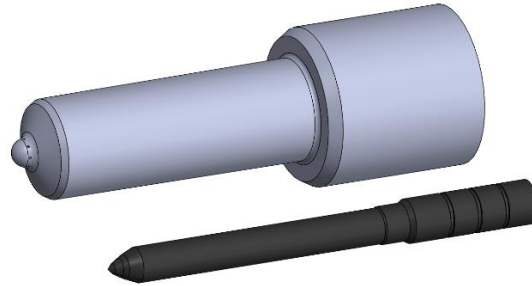

Mã tem FIRAD	Mã tem DENSO®	Mã kim phun DENSO®	Mã kim mới của DENSO®	Mã phụ tùng DENSO®	Mã OE	Loại xe/ Động cơ
ALLA 146 G3S11	G3S11					
ALLA 151 G3S79	G3S79	1590 04S 01012				
ALLA 151 G3S93	G3S93					
ALLA 154 G3S99	G3S99					
ALLA 158 G3S91	G3S91	15208630 11T01106 8982438630				

Quyền phân phối khu vực:

Premo International Pte Ltd - 39B Jalan Pemimpin #04-00 Prime Industrial Building Singapore 577184

Contact No: +65 6354 5255 Fax No: +65 6354 5755 Email: premo@premo.com.sg

Đại diện ở Việt Nam: Ngô Anh Trung Contact No: +84 9744 31277 Email: trungngo.hd@gmail.com

Website: www.premo.com.sg