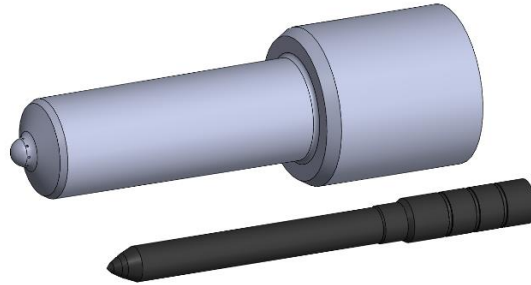

FD 零件号	电装 标记	电装 喷油器代码	电装 新喷油器代 码	电装零件 号	原始设备制造商部件 号	车款式/发动机
ALLA 146 G3S11	G3S11					
ALLA 151 G3S79	G3S79	1590 04S 01012				
ALLA 151 G3S93	G3S93					
ALLA 154 G3S99	G3S99					
ALLA 158 G3S91	G3S91	15208630 11T01106 8982438630				

区域总代理

Premo International Pte Ltd - 39B Jalan Pemimpin #04-00 Prime Industrial Building Singapore 577184

联系号码: +65 6354 5255 传真号码: +65 6354 5755 电邮地址: premo@premo.com.sg

网站: www.premo.com.sg