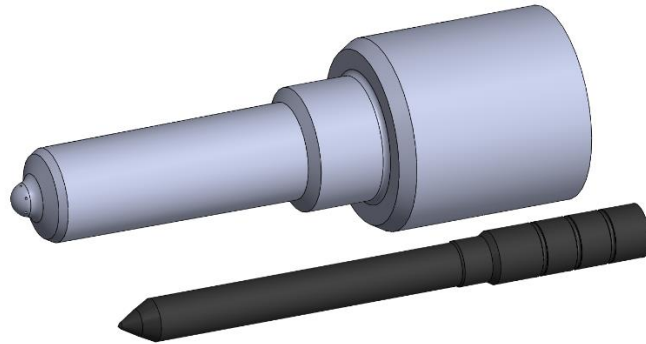

FD 零件号	电装 标记	电装 喷油器代码	电装 新喷油器代 码	电装零件 号	原始设备制造 商部件号	车款式/发动机
ALLA 146 P 768-J	DLLA 146 P 768			093400- 7680		
ALLA 155 P 939-J	DLLA 155 P 939	095000- 7670	DCRI107670		TOYOTA 23670-09180 TOYOTA 23670-09240 TOYOTA 23670-09280 TOYOTA 23670-0R030 TOYOTA 23670-0R140 TOYOTA 23670-0R190	TOYOTA AURIS TOYOTA AVENSIS TOYOTA COROLLA TOYOTA VERSO

区域总代理

Premo International Pte Ltd - 39B Jalan Pemimpin #04-00 Prime Industrial Building Singapore 577184

联系号码: +65 6354 5255 传真号码: +65 6354 5755 电邮地址: premo@premo.com.sg

网站: www.premo.com.sg