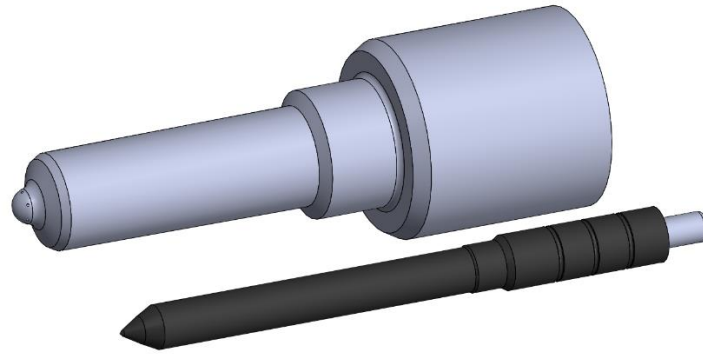

FD 零件号	电装 标记	电装 喷油器代码	电装 新喷油 器代码	电装零 件号	原始设备制造商部 件号	车款式/发动机
ALLA 144 G3S32	G3S32	295050-0560	DCRI30 0560		mitsubishi 1465A351	mitsubishi PAJERO Classic mitsubishi PAJERO IV
ALLA 144 G3S33	G3S33	295050-0810	DCRI30 0810		TOYOTA 23670- 09380 TOYOTA 23670- OL110	TOYOTA HILUX 2.5 2KD
ALLA 151 G3S10	G3S10	295050-0300	DCRI30 0300		NISSAN 16600- 1AT0A NISSAN 16600- 5X00A	NISSAN MURANO NISSAN NAVARA NISSAN NAVARA NISSAN NP300 NISSAN PATHFINDER NISSAN PICK UP
ALLA 152 G3S7	G3S7					
ALLA 152 G3S51	G3S51	166005X30A				NISSAN FRONTIER Sel 2.5
ALLA 152 G3S82	G3S82	D720112010 E1EC011610 01T01693				
ALLA 153 G3S48	G3S48					
ALLA 154 G3S6	G3S6	295050-0460 095050-052X	DCRI30 0460		TOYOTA 23670- 30400 TOYOTA 23670- 39365	TOYOTA HILUX 3.0 4WD TOYOTA LAND CRUISER TOYOTA PRADO

区域总代理

Premo International Pte Ltd - 39B Jalan Pemimpin #04-00 Prime Industrial Building Singapore 577184

联系号码: +65 6354 5255 传真号码: +65 6354 5755 电邮地址: premo@premo.com.sg

网站: www.premo.com.sg