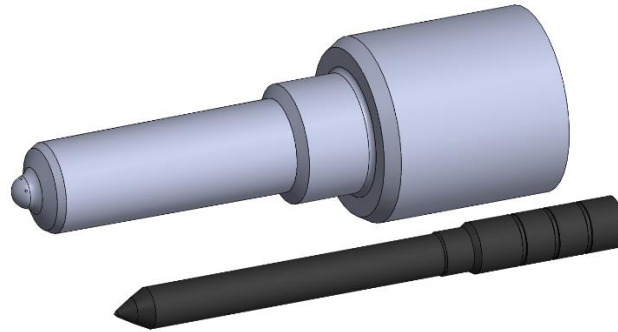

FD 零件号	电装 标记	电装 喷油器代码	电装 新喷油 器代码	电装零件号	原始设备制 造商部件号	车款式/发动机
ALLA 146 G3S53	G3S53	529 6723 05T 14070 CRN5274954				
ALLA 146 G3S112	G3S112	5344766 2200 07S00263				
ALLA 152 G3S37	G3S37					
ALLA 152 G3S56	G3S56	5284016 G3AM 12Q00065				
ALLA 152 G3S92	G3S92					
ALLA 153 G3S120	G3S120	5365904 G3AM 06T03586				
ALLA 153 G3S127	G3S127	5367913 G3AM 07T02467				
ALLA 154 G3S47	G3S47					ISUZU MAX 2.5