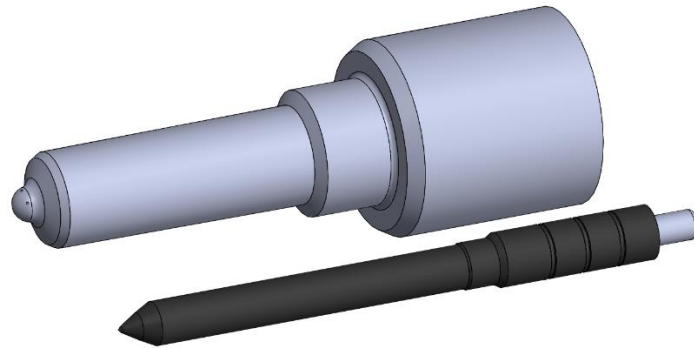

FIRAD code	DENSO® Stamping	DENSO® Injector Code	DENSO® New injector code	DENSO® P/N	OE code	Vehicle/ Engine
ALLA 125 P 889-J	DLLA 125 P 889	095000-6480		093400-8890	John Deere RE529149	John Deere Engine 8530/3520/3530
ALLA 127 P 944-J	DLLA 127 P 944	095000-6310		093400-9440		John Deere application 6830 SE
ALLA 127 P 945-J	DLLA 127 P 945					John Deere 4045T, 6068T, S350
ALLA 129 P 890-J	DLLA 129 P 890	095000-6470		093400-8900		John Deere application
ALLA 129 P 983-J	DLLA 129 P 983			093400-9831		
ALLA 133 P 814-J	DLLA 133 P 814	095000-505#		093400-8140	John Deere RE 507860	John Deere Series 9970
ALLA 133 P 888-J	DLLA 133 P 888	095000-6460		093400-8880		John Deere Skidder 8.1 L
ALLA 139 P 851-J	DLLA 139 P 851	095000-5480		093400-8510		John Deere 4045H Series 6820
ALLA 139 P 887-J	DLLA 139 P 887	095000-6490		093400-8870	John Deere RE 529118	John Deere D 7430 Engine 6068HL482

Regional Distributor

Premo International Pte Ltd - 39B Jalan Pemimpin #04-00 Prime Industrial Building Singapore 577184

Contact No: +65 6354 5255 Fax No: +65 6354 5755 Email: premo@premo.com.sg

Website: www.premo.com.sg