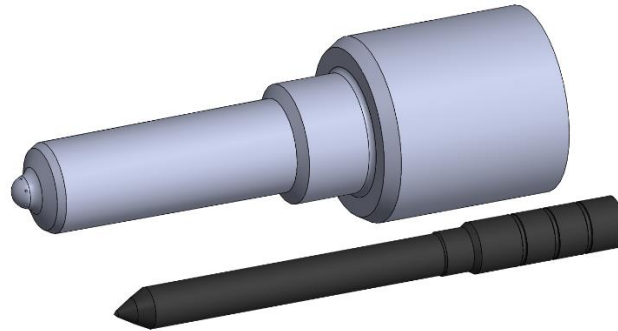

## Denso nozzle 3<sup>rd</sup> Generation

**(Needle Ø 3,50 mm)**

FIRAD code	DENSO® Stamping	DENSO® Injector Code	DENSO® New injector code	DENSO® P/N	OE code	Vehicle/ Engine
ALLA 146 G3S53	G3S53	529 6723 05T 14070 CRN5274954				
ALLA 146 G3S112	G3S112	5344766 2200 07S00263				
ALLA 152 G3S37	G3S37					
ALLA 152 G3S56	G3S56	5284016 G3AM 12Q00065				
ALLA 152 G3S92	G3S92					
ALLA 153 G3S120	G3S120	5365904 G3AM 06T03586				
ALLA 153 G3S127	G3S127	5367913 G3AM 07T02467				
ALLA 154 G3S47	G3S47					ISUZU MAX 2.5