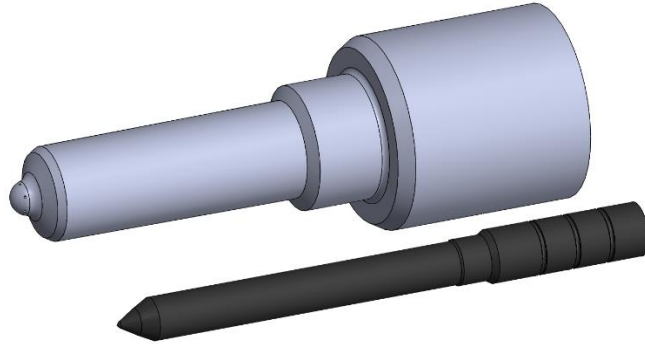

FIRAD code	DENSO® Stamping	DENSO® Injector Code	DENSO® New injector code	DENSO® P/N	OE code	Vehicle/ Engine
ALLA 146 P 768-J	DLLA 146 P 768			093400-7680		
ALLA 155 P 939-J	DLLA 155 P 939	095000-7670	DCR1107670		TOYOTA 23670-09180 TOYOTA 23670-09240 TOYOTA 23670-09280 TOYOTA 23670-0R030 TOYOTA 23670-0R140 TOYOTA 23670-0R190	TOYOTA AURIS TOYOTA AVENSIS TOYOTA COROLLA TOYOTA VERSO

Regional Distributor

Premo International Pte Ltd - 39B Jalan Pemimpin #04-00 Prime Industrial Building Singapore 577184

Contact No: +65 6354 5255 Fax No: +65 6354 5755 Email: premo@premo.com.sg

Website: www.premo.com.sg