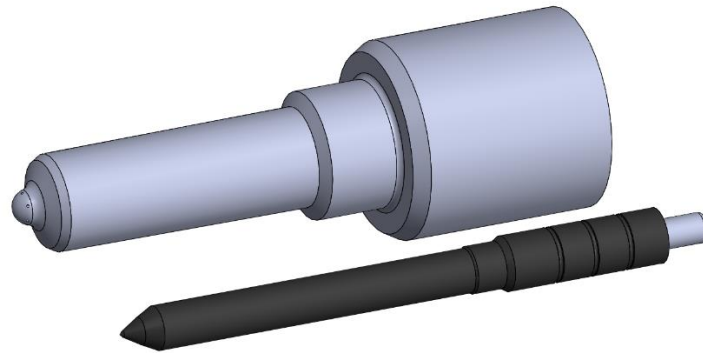

FIRAD code	DENSO® Stamping	DENSO® Injector Code	DENSO® New injector code	DENSO ® P/N	OE code	Vehicle/ Engine
ALLA 144 G3S32	G3S32	295050-0560	DCRI3005 60		MITSUBISHI 1465A351	MITSUBISHI PAJERO Classic MITSUBISHI PAJERO IV
ALLA 144 G3S33	G3S33	295050-0810	DCRI3008 10		TOYOTA 23670- 09380 TOYOTA 23670- OL110	TOYOTA HILUX 2.5 2KD
ALLA 151 G3S10	G3S10	295050-0300	DCRI3003 00		NISSAN 16600- 1AT0A NISSAN 16600- 5X00A	NISSAN MURANO NISSAN NAVARA NISSAN NAVARA NISSAN NP300 NISSAN PATHFINDER NISSAN PICK UP
ALLA 152 G3S7	G3S7					
ALLA 152 G3S51	G3S51	166005X30A				NISSAN FRONTIER Sel 2.5
ALLA 152 G3S82	G3S82	D720112010 E1EC011610 01T01693				
ALLA 153 G3S48	G3S48					
ALLA 154 G3S6	G3S6	295050-0460 095050-052X	DCRI3004 60		TOYOTA 23670- 30400 TOYOTA 23670- 39365	TOYOTA HILUX 3.0 4WD TOYOTA LAND CRUISER TOYOTA PRADO

Regional Distributor

Premo International Pte Ltd - 39B Jale
Contact No: +65 6354 5255 Fax No: +
Website: www.premo.com.sg

ire 577184